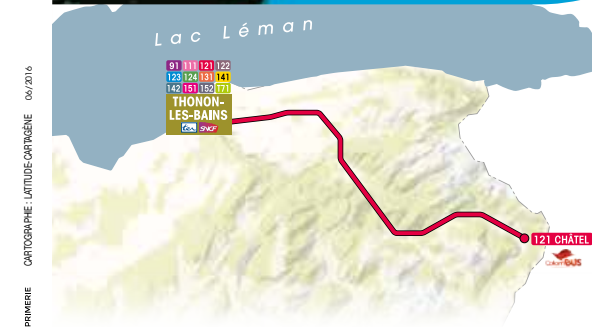

*La tarification Déclic' ne s'applique pas à l'intérieur des Périmètres de Transports Urbains.

Vous pouvez consulter les conditions générales de vente et de transport à bord des autocars.

TARIFS

	TITRES	TARIFS
ZONE 1	Billet Unité	1,50 €
	Billet Unité Déclic' 50%	0,75 €
	Billet Unité Enfant -10 Ans	0,75 €
	Alpy 50%	0,75 €
	Billet Unité + Forfait Bagages	3,50 €
ZONE 2	Billet Unité	3,50 €
	Billet Unité Déclic' 50%	1,75 €
	Billet Unité Enfant -10 Ans	1,75 €
	Alpy 25%	2,63 €
	Alpy 30%	2,45 €
	Alpy 40%	2,10 €
	Alpy 50%	1,75 €
	Billet Unité + Forfait Bagages	5,50 €
ZONE 3	Billet Unité	6,00 €
	Billet Unité Déclic' 50%	3,00 €
	Billet Unité Enfant -10 Ans	3,00 €
	Alpy 25%	4,50 €
	Alpy 30%	4,20 €
	Alpy 40%	3,60 €
	Alpy 50%	3,00 €
	Billet Unité + Forfait Bagages	8,00 €
ZONE 4	Billet Unité	8,00 €
	Billet Unité Déclic' 50%	4,00 €
	Billet Unité Enfant -10 Ans	4,00 €
	Alpy 25%	6,00 €
	Alpy 30%	5,60 €
	Alpy 40%	4,80 €
	Alpy 50%	4,00 €
	Billet Unité + Forfait Bagages	11,00 €

THONON-LES-BAINS / CHÂTEL

PÉRIODE

du 1er septembre 2016
au 16 décembre 2016

FILLION IMPRIMERIE CARTOGRAPHIE: LATITUDE-CARTAGÈNE 06/2016