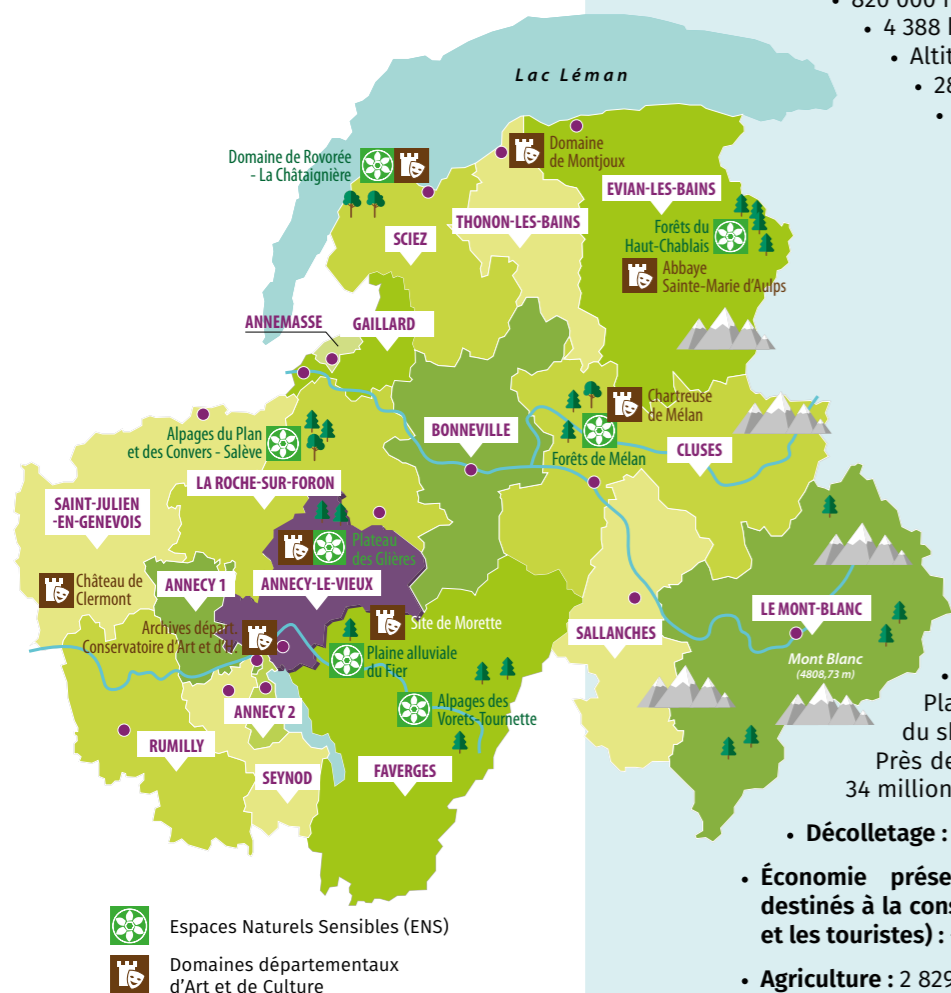

Chaque jour à vos côtés

Canton d'Annecy-le-Vieux

haute
savoie 
le Département

hautesavoie.fr

■ En chiffres

- 820 000 habitants
- 4 388 km²
- Altitude moyenne : 1 160 m
- 281 communes *
- 17 cantons

■ Le Conseil départemental

- 17 binômes homme/femme soit 34 élus
- 3 000 agents

■ Un patrimoine naturel exceptionnel

- 1/4 d'espaces protégés
- 1^{er} territoire en France pour les réserves naturelles
- 40 % de forêts

■ Une économie dynamique

- Plus de 103 000 frontaliers
- **Tourisme :**
Place de leader au plan mondial pour la pratique du ski, avec la Savoie
Près de 23 000 emplois salariés directs et + près de 34 millions de nuitées annuelles
- **Décolletage :** près de 10 000 emplois salariés privés
- **Économie présentielle (commerces, artisanat, services... destinés à la consommation sur le territoire par les habitants et les touristes) :** + de 198 000 emplois
- **Agriculture :** 2 829 exploitations agricoles
- **Filière bois :** 6 700 emplois et 2 600 entreprises
- **Filières locales innovantes :** près de 2 700 emplois pour la filière du sport *outdoor* / 1 200 emplois dans la filière image