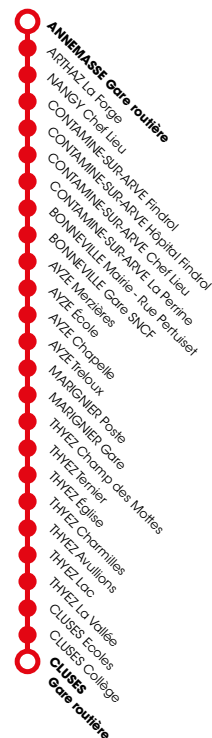

JOURS DE FONCTIONNEMENT	L M Me J V
ANNEMASSE Gare routière	06:23
ARTHAZ La Forge	06:38
NANGY Chef Lieu	06:43
CONTAMINE-SUR-ARVE Findrol	06:47
CONTAMINE-SUR-ARVE Hôpital Findrol	06:50
CONTAMINE-SUR-ARVE Chef Lieu	06:53
CONTAMINE-SUR-ARVE La Perrine	06:55
BONNEVILLE Mairie - Rue Pertuiset	07:03
BONNEVILLE Gare SNCF	07:05
AYZE Merzières	07:07
AYZE École	07:08
AYZE Chapelle	07:09
AYZE Treloux	07:11
MARIGNIER Poste	07:18
MARIGNIER Gare	07:20
THYEZ Champ des Mottes	07:25
THYEZ Ternier	07:27
THYEZ Église	07:30
THYEZ Charmilles	07:32
THYEZ Avullions	07:34
THYEZ Lac	07:36
THYEZ La Vallée	07:38
CLUSES Ecoles	07:45
CLUSES Collège	07:50
CLUSES Gare routière	07:55

L : LUNDI - M : MARDI - Me : MERCREDI - J : JEUDI - V : VENDREDI

Ne fonctionne pas le samedi, dimanche et les jours fériés.

TARIFS

	TITRES	TARIFS
ZONE 1	Billet Unité	1,50 €
	Billet Unité Déclic' 50%	0,75 €
	Carnet de 10 Trajets Déclic'	6,00 €
	Billet Unité Enfant - 10 Ans	0,75 €
	Carnet de 10 Trajets	12,00 €
	Abonnement Mensuel	30,00 €
ZONE 2	Billet Unité	3,50 €
	Billet Unité Déclic' 50%	1,75 €
	Carnet de 10 Trajets Déclic'	14,00 €
	Billet Unité Enfant - 10 Ans	1,75 €
	Carnet de 10 Trajets	28,00 €
	Abonnement Mensuel	70,00 €

* La tarification Déclic' ne s'applique pas à l'intérieur des Périmètres de Transports Urbains. Vous pouvez consulter les conditions générales de vente et de transport à bord des autocars.

	CLUSES	THYEZ	MARIGNIER	AYZE	BONNEVILLE	CONTAMINE-SUR-ARVE	CONTAMINE-SUR-ARVE Hôpital Findrol	NANGY	ARTHAZ	ANNEMASSE
CLUSES									*	*
THYEZ										*
MARIGNIER	*	*	*	*	*	*	*	*	*	*
AYZE	*	*	*	*	*	*	*	*	*	*
BONNEVILLE	*	*	*	*	*	*	*	*	*	*
CONTAMINE-SUR-ARVE	*	*	*	*	*	*	*	*	*	*
CONTAMINE-SUR-ARVE Hôpital Findrol	*	*	*	*	*	*	*	*	*	*
NANGY	*	*	*	*	*	*	*	*	*	*
ARTHAZ	*	*	*	*	*	*	*	*	*	*
ANNEMASSE	*	*	*	*	*	*	*	*	*	*

DÉPART
ARRIVÉE

ANNEMASSE
ARTHAZ
NANGY
CONTAMINE-SUR-ARVE Hôpital Findrol
CONTAMINE-SUR-ARVE
BONNEVILLE
AYZE
MARIGNIER
THYEZ
CLUSES