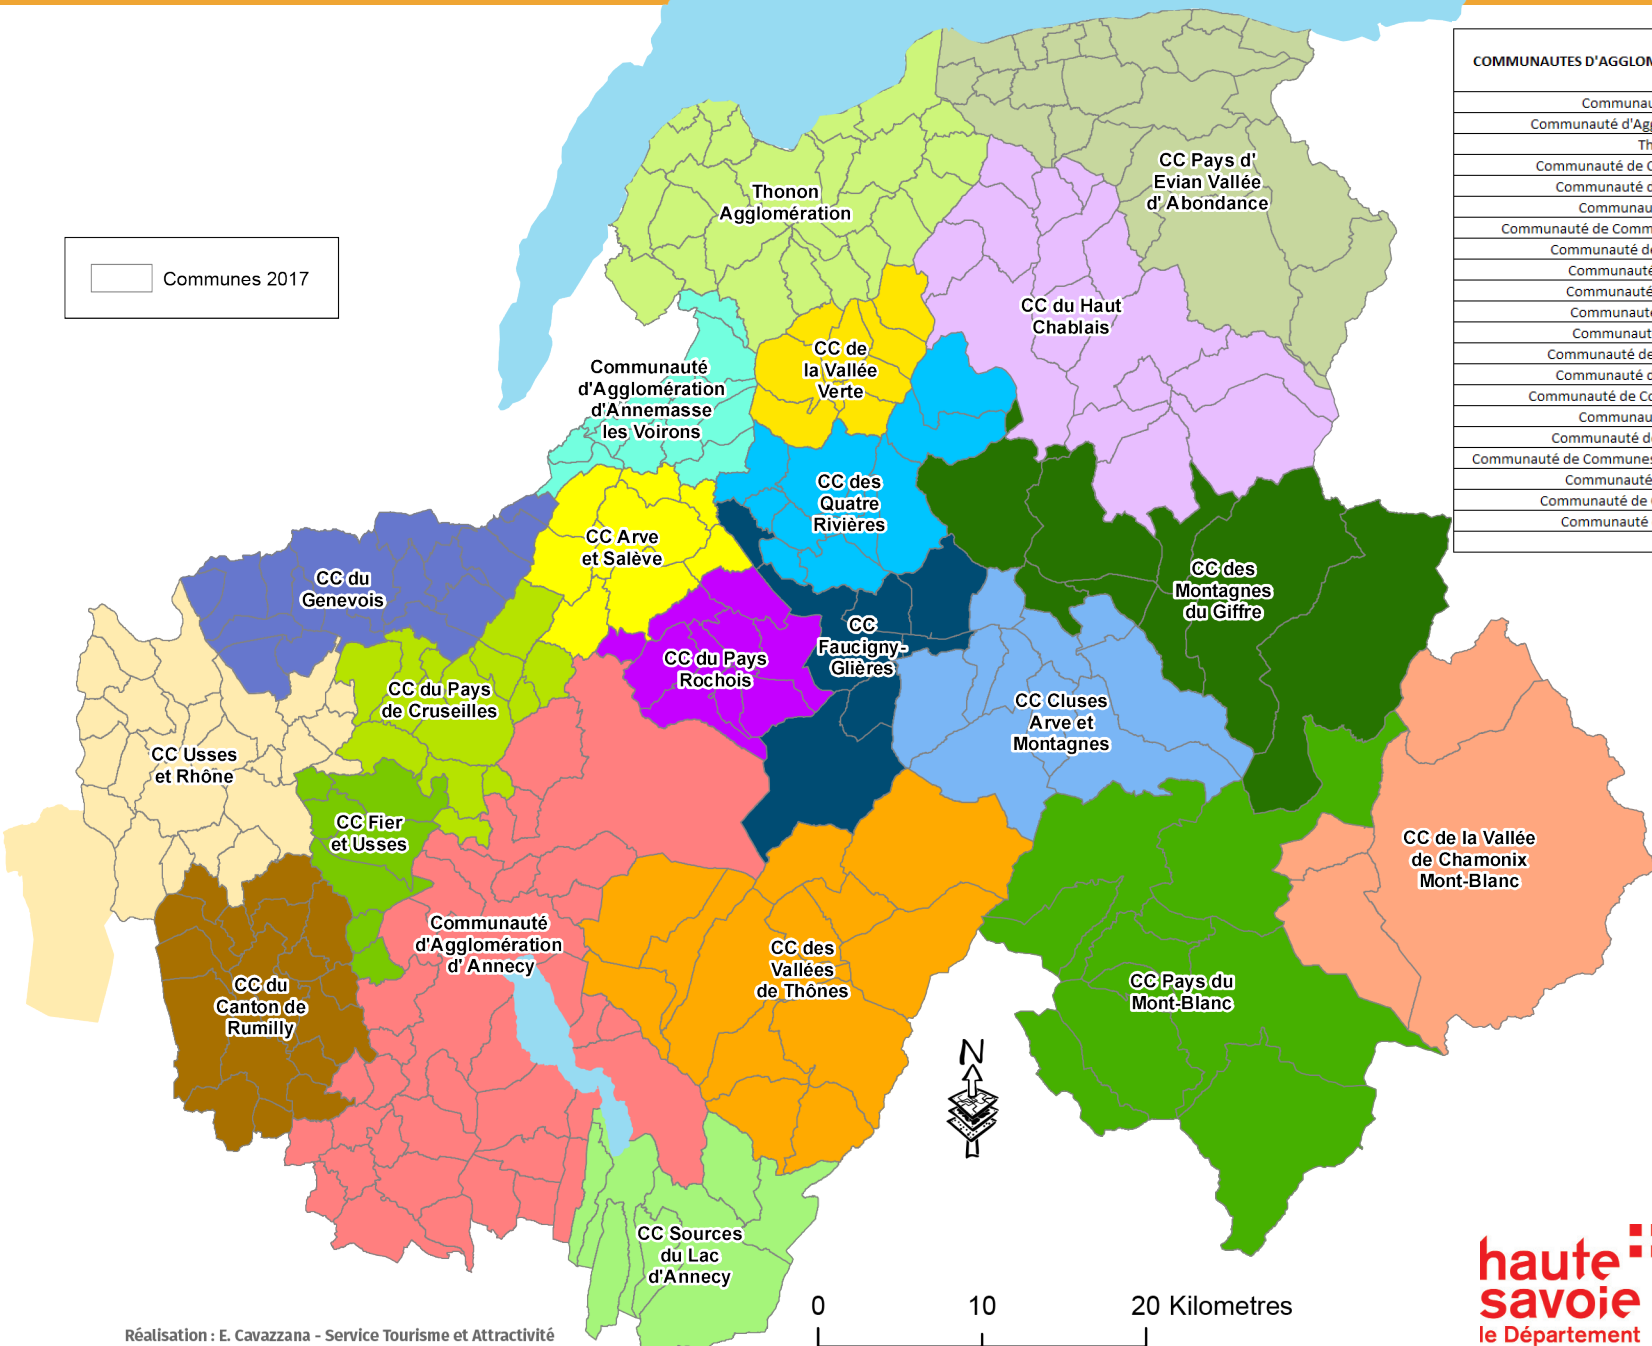

Comunes 2017

COMMUNAUTÉS D'AGGLOMERATIONS ET DE COMMUNES HAUTE SAVOIE :	Population source INSEE 2013	Densité de population (Hab/km <sup>2</sup> )
Communauté d'Agglomération d'Annecy	192 436	373,7
Communauté d'Agglomération d'Annemasse les Voirons	86 455	1 105,8
Thonon Agglomération	83 478	349,5
Communauté de Communes Cluses Arve et Montagnes	44 810	220,0
Communauté de Communes Pays du Mont-Blanc	44 127	117,4
Communauté de Communes du Genevois	39 787	262,7
Communauté de Communes du Pays d'Evian- Vallée d'Abondance	38 111	118,2
Communauté de Communes du Canton de Rumilly	29 399	172,1
Communauté de Communes du Pays Rocheis	26 059	277,7
Communauté de Communes Faucigny Glières	25 941	196,0
Communauté de Communes Usses et Rhône	18 969	69,3
Communauté de Communes Arve et Salève	18 562	186,9
Communauté de Communes des Vallées de Thônes	18 536	50,4
Communauté de Communes des Quatre Rivières	18 100	134,1
Communauté de Communes des Sources du Lac d'Annecy	15 048	100,0
Communauté de Communes Fier et Usse	14 448	212,6
Communauté de Communes du Pays de Cruseilles	14 107	120,6
Communauté de Communes du Pays de la Vallée de Chamonix Mont-Blanc	13 174	60,5
Communauté de Communes du Haut Chablais	12 379	40,0
Communauté de Communes des Montagnes du Giffre	11 683	33,3
Communauté de Communes de la Vallée Verte	7 360	92,8
<b>TOTAL</b>	<b>772 969</b>	