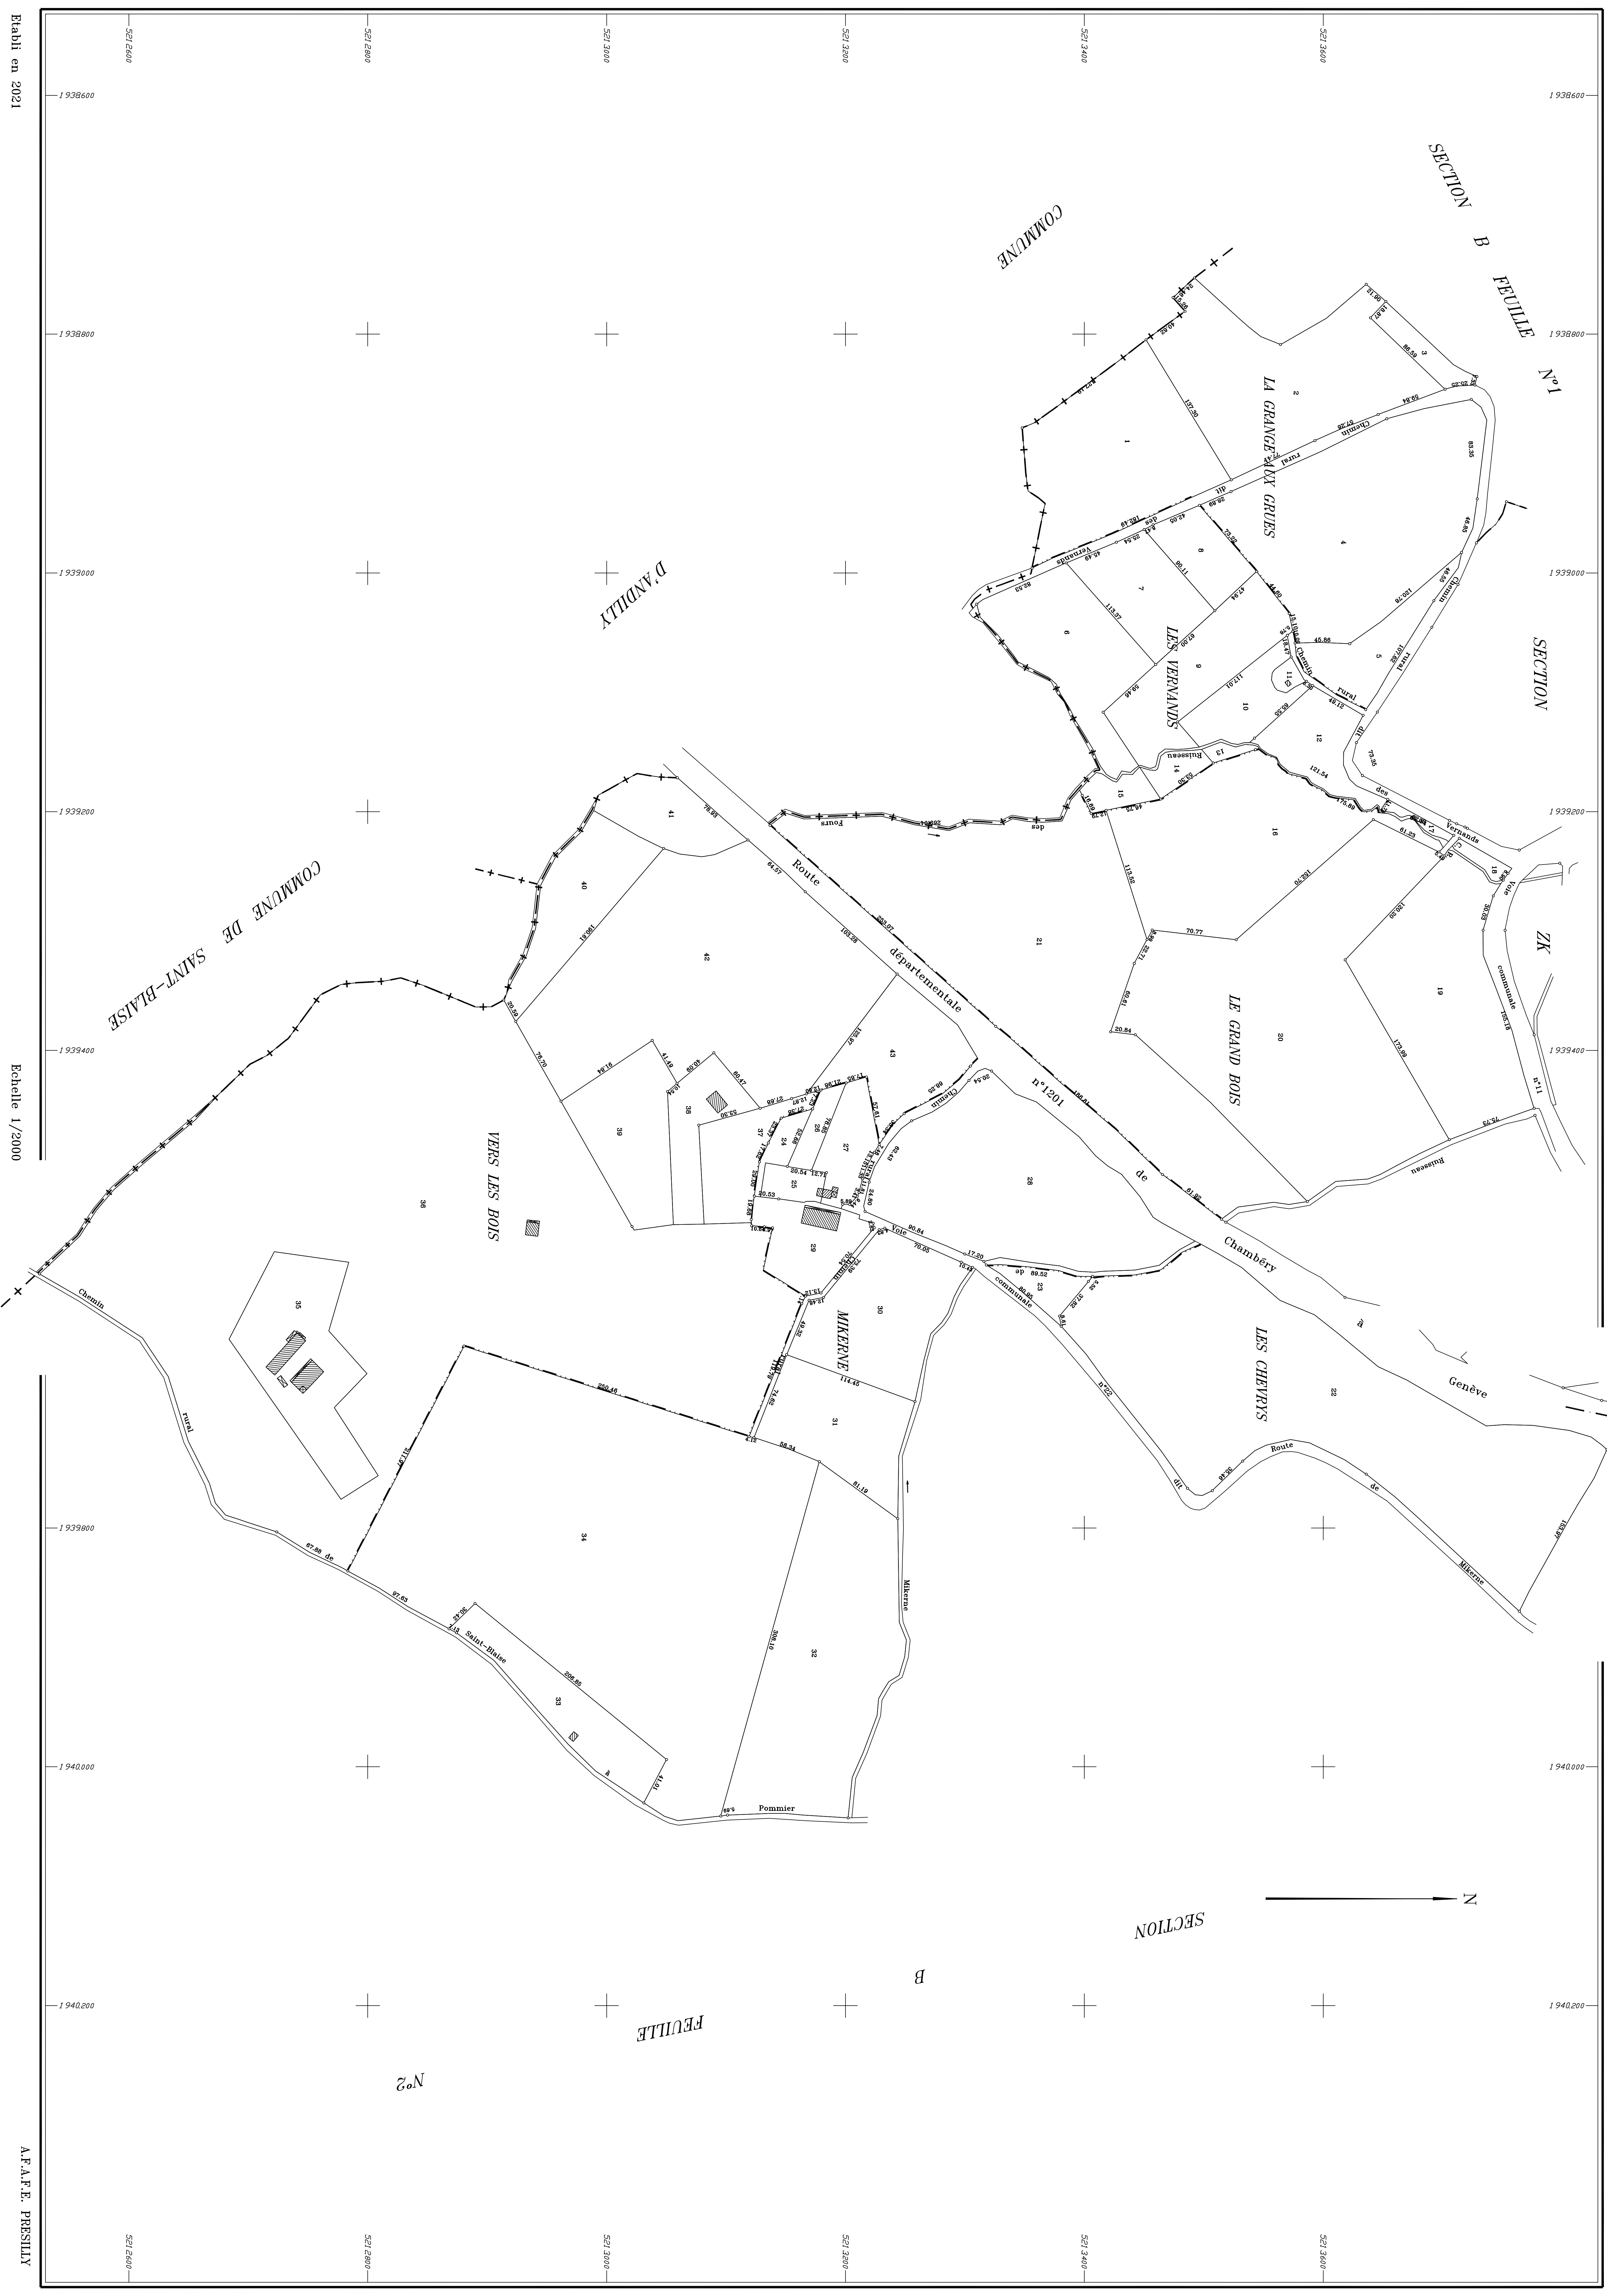

PRESILLY (Haute-Savoie)

Elabli en 2021
par T.TACCARD
géomètre-expert agréé

Echelle 1/2000

A.F.A.F.E. PRESILLY